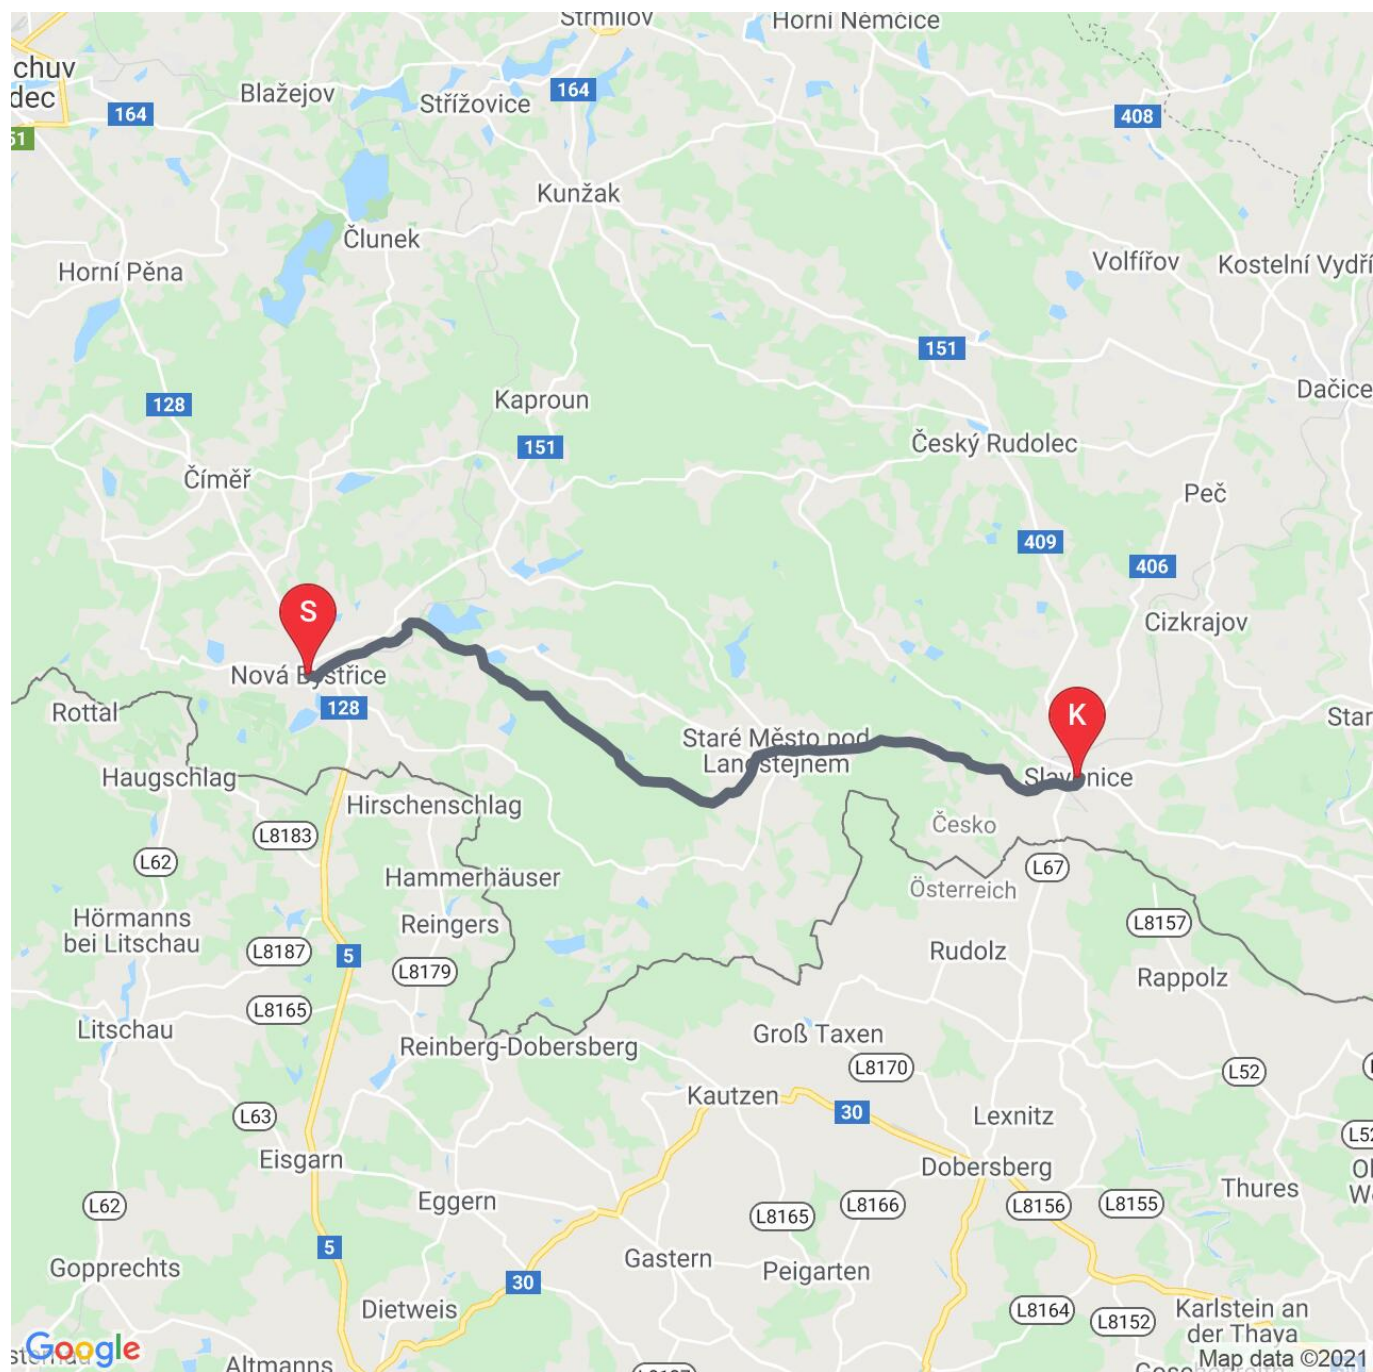

Doporučená místa pro cyklisty

- **Penzion Bejčkův mlýn - restaurace:** , Tel: +420384493181, Email: rezervace@bejckuvmlyn.cz, Adresa: Stálkovská 25, Slavonice, GPS: 49.00708611,15.330075
- **Penzion Blanko:** , Tel: +420731506604, Email: info@blanko.cz, Adresa: Smrčná 61, Nová Bystrice, GPS: 49.01441111,15.06772222
- **Penzion Bejčkův mlýn:** , Tel: +420384493181, Email: rezervace@bejckuvmlyn.cz, Adresa: Stálkovská 25, Slavonice, GPS: 49.00715556,15.32986944
- **BISON RANCH ROŽNOV:** , Tel: +420725124884, Email: info@bisonranch.cz, Adresa: Rožnov 1, Český Rudolec, GPS: 49.05984722,15.23326389
- **BISON RANCH ROŽNOV - penzion:** , Tel: +420725124884, Email: info@bisonranch.cz, Adresa: Rožnov 1, Český Rudolec, GPS: 49.05984722,15.23326389
- **BISON RANCH ROŽNOV - restaurace:** , Tel: +420725124884, Email: info@bisonranch.cz, Adresa: Rožnov 1, Český Rudolec, GPS: 49.05984722,15.23326389