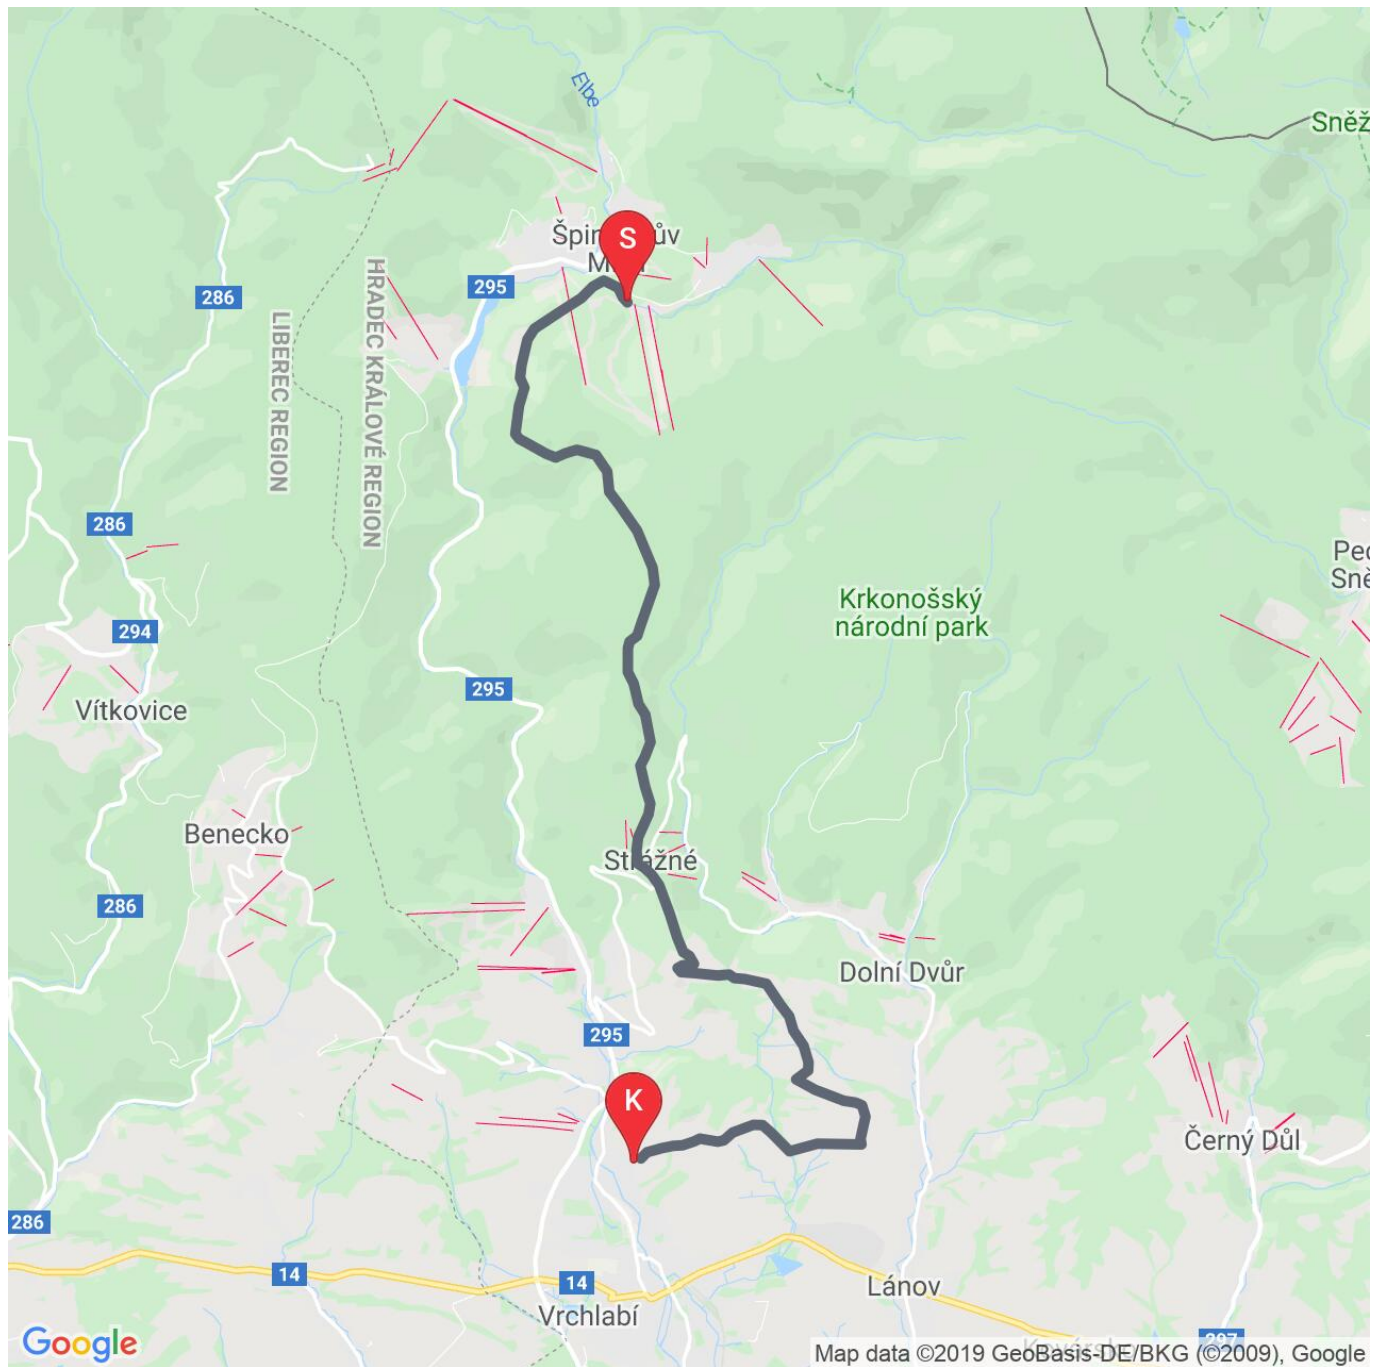

Špindlerův Mlýn - Vrchlabí přes Strážné

Popis trasy

Trasa vede středními Krkonošemi do podhůří.

Do stopy nastoupíme ve Špindlerově Mlýně, kam můžeme dojet autobusem. Vydáme se ze Svatého Petra okolo chaty Hromovka a Krásné pláně na Strážné. Přejdeme silnici a pokračujeme na Vápenici a do Vrchlabí.

Destinace	Krkonoše a Podkrkonoší
Trasa	Špindlerův Mlýn - Strážné - Vrchlabí
	17 km 3 hodiny
Povrch	Upravená lyžařská běžecká trať pro volnou i klasickou techniku
Typ aktivity	Běžecké lyžování

Filmová místa v okolí

- **Iluzionista**: , GPS: 50.712371,15.715223
- **Jak vytrhnout velrybě stoličku**: , GPS: 50.725138,15.627994
- **Jak vytrhnout velrybě stoličku**: , GPS: 50.725212,15.631609
- **Krakonoš a lyžníci**: , GPS: 50.729444,15.478889
- **S tebou mě baví svět**: , GPS: 50.675833,15.685278
- **Vrchní, prchni!**: , GPS: 50.725751,15.605887
- **Vrchní, prchni!**: , GPS: 50.72751,15.606173
- **Kdo si nenakrad, musí to brát, jako že nevyhrál.**: , GPS: 50.631049,15.610506
- **Ti kluci si vážně nedají říct. Podívej se, Boženko. Teď byli v samošce, nakoupili....** , GPS: 50.686389,15.718056
- **Prosím vás, prosím vás pěkně, nevíte, kde je tady ozdravovna Radost?**: , GPS: 50.725376,15.606278

Příběhy, které se odehrály v okolí

- **Ve stopách šerpů na nejvyšší českou horu:** , GPS: 50.7360171,15.7399457
- **Příběhy česko-polského přátelství:** , GPS: 50.7769681,15.6017178
- **Jak kutnohorské stříbro změnilo Krkonoše:** , GPS: 50.7280447,15.7310994
- **Malé Alpy ve střední Evropě:** , GPS: 50.678654658752,15.724240808398
- **Na co ráda vzpomíná Šárka Strachová:** , GPS: 50.6663334,15.5481721
- **Ráj zimních dobrodružství:** , GPS: 50.656160506107,15.592923803149