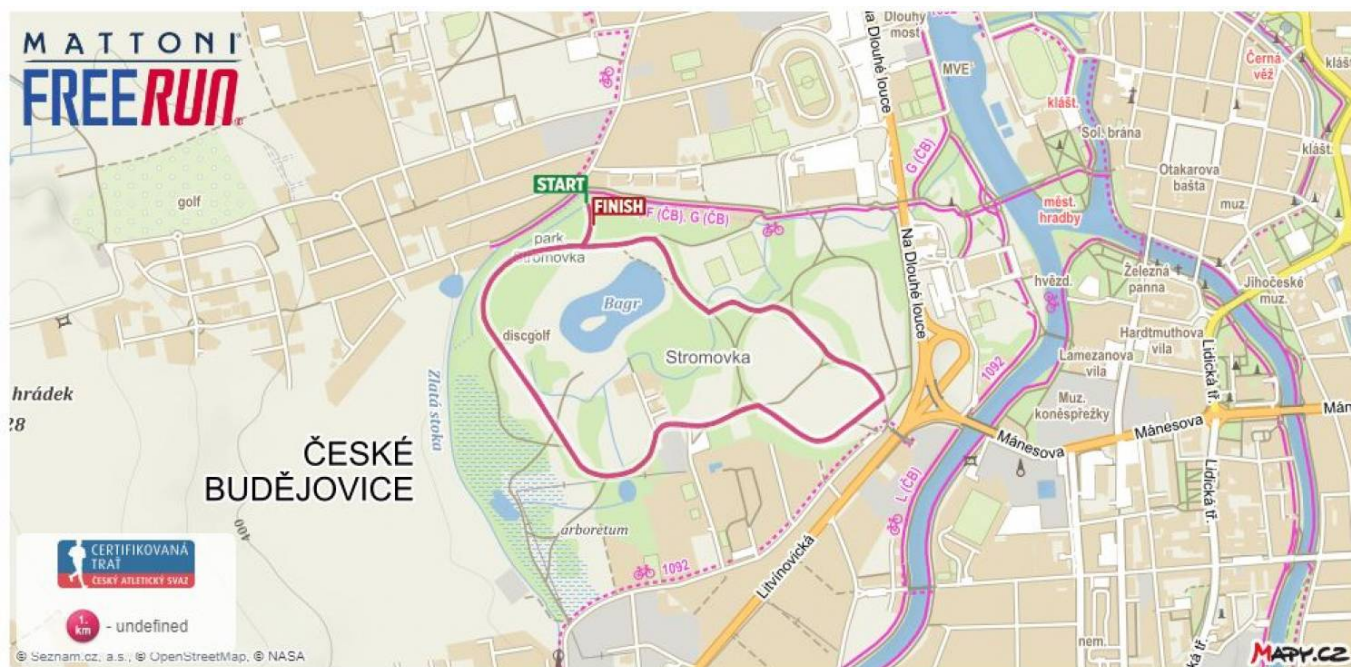

České Budějovice - Stromovka

Popis trasy

Start této trasy najdete na okraji parku Stromovka a ulice Na Zlaté stoce. Na běžce čekají dvě kolečka parkem s minimálním převýšením. Trasa vede proti směru hodinových ručiček.

| | |
|--------------|----------------------------|
| Destinace | Jižní Čechy |
| Trasa | Na Zlaté stoce - Stromovka |
| | 5 km 1 hodina |
| Povrch | převážně zpevněný |
| Typ aktivity | Běh |

Filmová místa v okolí

- **Pyšná princezna:** , GPS: 49.051383,14.441047
- **Pyšná princezna:** , GPS: 49.050954,14.440976
- **Pyšná princezna:** , GPS: 49.050887,14.441747
- **Pyšná princezna:** , GPS: 49.051096,14.44158

Příběhy, které se odehrály v okolí

- **Krajina jihočeských klášterů:** , GPS: 48.9744689,14.4743419
- **Romantický sen knížete Schwarzenberka:** , GPS: 49.051185621466,14.441609323865
- **Z prázdninového deníku:** , GPS: 48.969850753148,14.431915283203