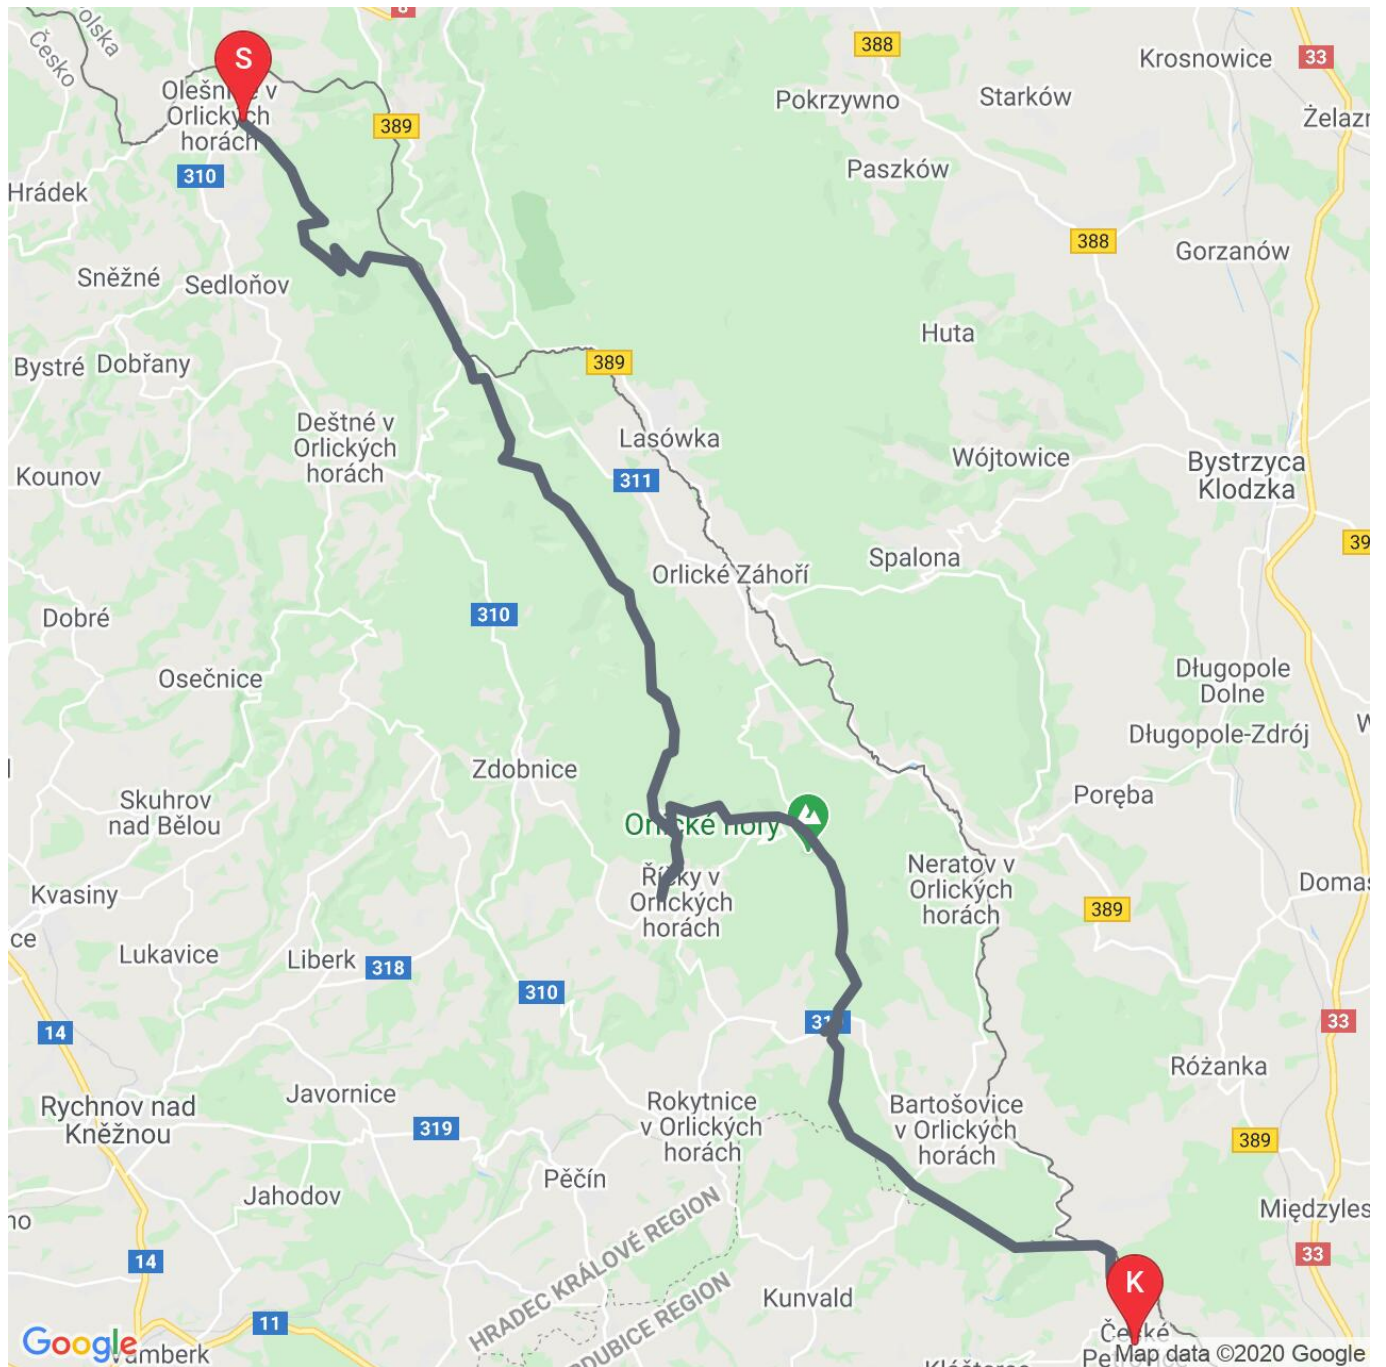

Na běžkách hřebenovkou Orlických hor

Popis trasy

Přijměte pozvání k poznávání zimních Orlických hor. Bílá stopa Vás zavede na nejvyšší vrcholy, provede Vás po hřebenu, nabídne Vám dlouhé sjezdy do údolí. Přineseme Vám také neopakovatelné zážitky z výhledů do české i kladské kotliny.

Na většině trasy je perfektně strojově upravená stopa, otevřené horské chaty a chalupy s vonícím čajem nebo grogem a tradiční pohostinnost zdejších obyvatel.

Většina tras je strojově upravována, mimo úseku Panské pole – Čihák. Vždy je nutné sledovat informace na teletextu ČT 1 a ČT 2. Je nutné respektovat pokyny Horské služby a Správy CHKO Orlické hory.

Destinace	Královéhradecko
Trasa	1. den Olešnice v Orlických horách - Masarykova chata - Velká Deštná - Pěticestí - Ski areál Říčky v Orlických horách 2. den Říčky v Orlických horách - Hanička - Panské pole - Zemská brána - Čihák - České Petrovice
	53 km 8 hodin
Povrch	upravená běžecká stopa
Typ aktivity	Běžecké lyžování