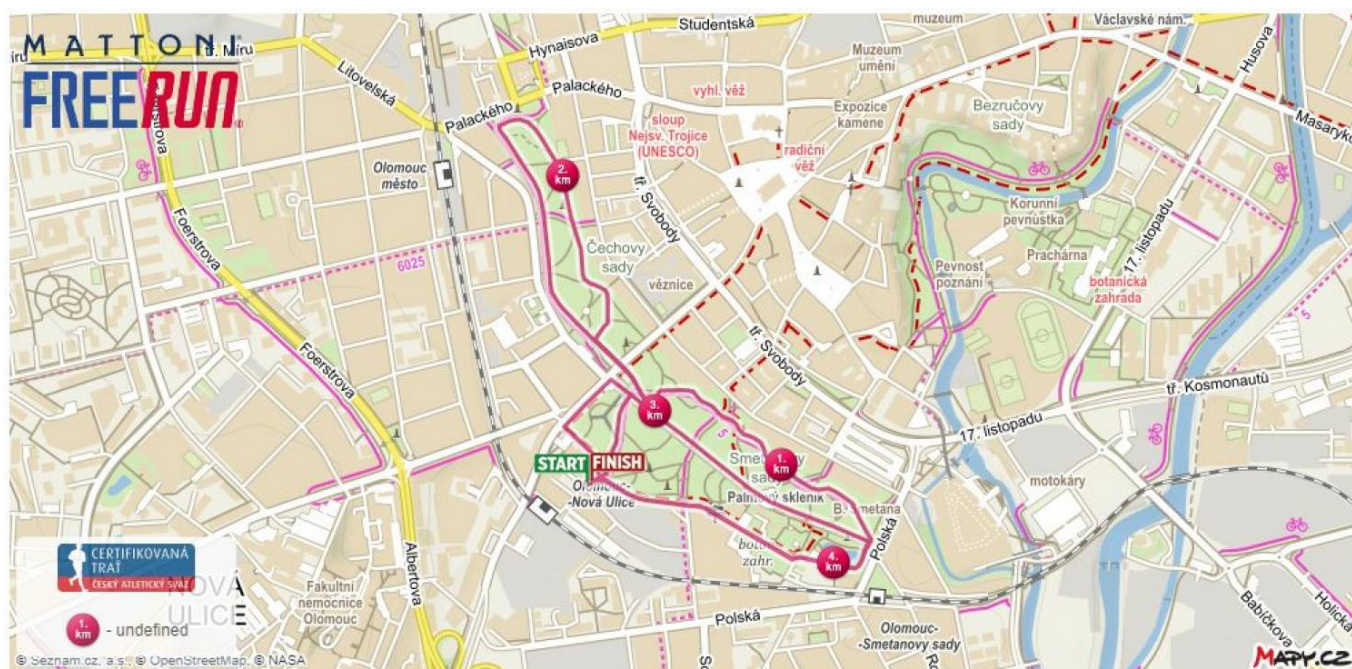

Olomouc - Flora

Opis trasy

Destynacja	Morawy i Śląsk
Trasa	Výstaviště Flora - Smetanovy sady - Čechovy sady 5 km 1 Godzina
Nawierzchnia	
Rodzaj aktywności	Biegać

Miejsca w okolicy znane z filmów

- **Ruská klasika na Hané.:** , GPS: 49.593525,17.253584
- **Četnické humoresky:** , GPS: 49.594444,17.259722

Miejsca polecane rowerzystom

- **Informační centrum Olomouc:** , Tel: +420585513385, Email: infocentrum@olomouc.eu, Adresa: Horní náměstí 583, Olomouc, GPS: 49.59392778,17.25141389
- **Hospůdka v Podlesí:** , Tel: +420732420987, Email: lj@vpodlesi.cz, Adresa: V Podlesí 313, Grygov, GPS: 49.52383056,17.31452222
- **Café Bar Hřiště:** , Tel: +420774677510, Email: pistek.jakub@seznam.cz, Adresa: Libušina 315, Grygov, GPS: 49.5363806,17.3061061