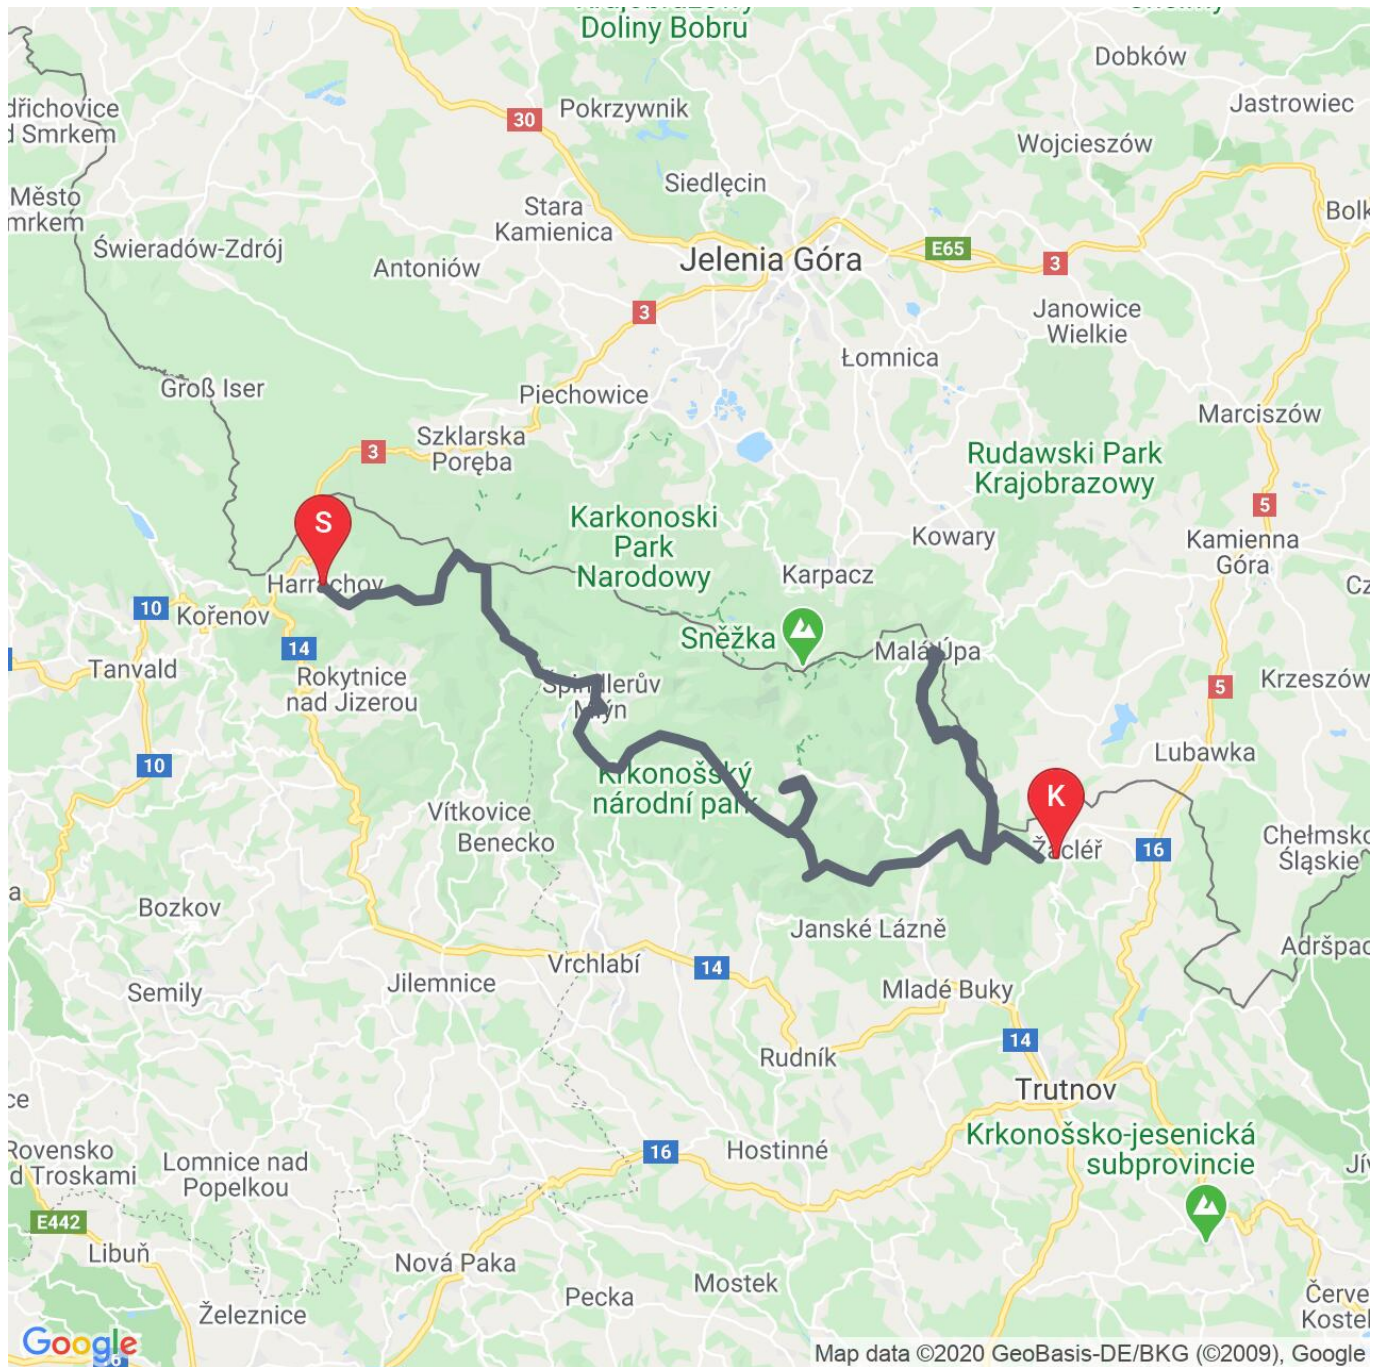

Krkonošská magistrála

Opis trasy

@

@

Destynacja	Czechy Wschodnie
Trasa	Harrachov - Krakonošova snídaně - Vosecká bouda - křižovatka U čtyř pánů - Vrbatova bouda - Horní Mísečky - Špindlerův Mlýn - Skiareál Svatý Petr - Krásná pláň - Klínové boudy - Rozcestí - Dvorská bouda - Liščí hora - Lesní bouda - Pec pod Sněžkou - Lučiny - Kolínská bouda - Černá hora - Velké pardubické boudy - Modré kameny - Krausovy boudy - Weissovy domky - Horní Maršov - Rýchorská bouda - Horní Albeřice - Lysečinská bouda - Pomezní boudy v Malé Úpě - Žacléř Více zde: http://www.region-krkonose.cz/na-bezky/krkonosska-lyzarska-magistrala/
	71 km 7 Godziny
Nawierzchnia	@
Rodzaj aktywności	Narciarstwo biegowe

Miejsca w okolicy znane z filmów

- **Iluzjonista:** , GPS: 50.712371,15.715223
- **Jak vytrhnout velrybě stoličku:** , GPS: 50.682778,15.450833
- **Jak vytrhnout velrybě stoličku:** , GPS: 50.725138,15.627994
- **Jak vytrhnout velrybě stoličku:** , GPS: 50.725212,15.631609
- **Jak vytrhnout velrybě stoličku:** , GPS: 50.712222,15.423056
- **Krakonoš a lyžníci:** , GPS: 50.819167,15.344167
- **Krakonoš a lyžníci:** , GPS: 50.718889,15.396944
- **Krakonoš a lyžníci:** , GPS: 50.729444,15.478889
- **Obsluhoval jsem anglického krále:** , GPS: 50.743611,15.335
- **S tebou mě baví svět:** , GPS: 50.675833,15.685278
- **Vrchní, prchni!:** , GPS: 50.725751,15.605887
- **Vrchní, prchni!:** , GPS: 50.72751,15.606173

- **Ti kluci si vážně nedají říct. Podívej se, Boženko. Teď byli v samošce, nakoupili...** , GPS: 50.686389,15.718056
- **Prosím vás, prosím vás pěkně, nevíte, kde je tady ozdravovna Radost?:** , GPS: 50.725376,15.606278