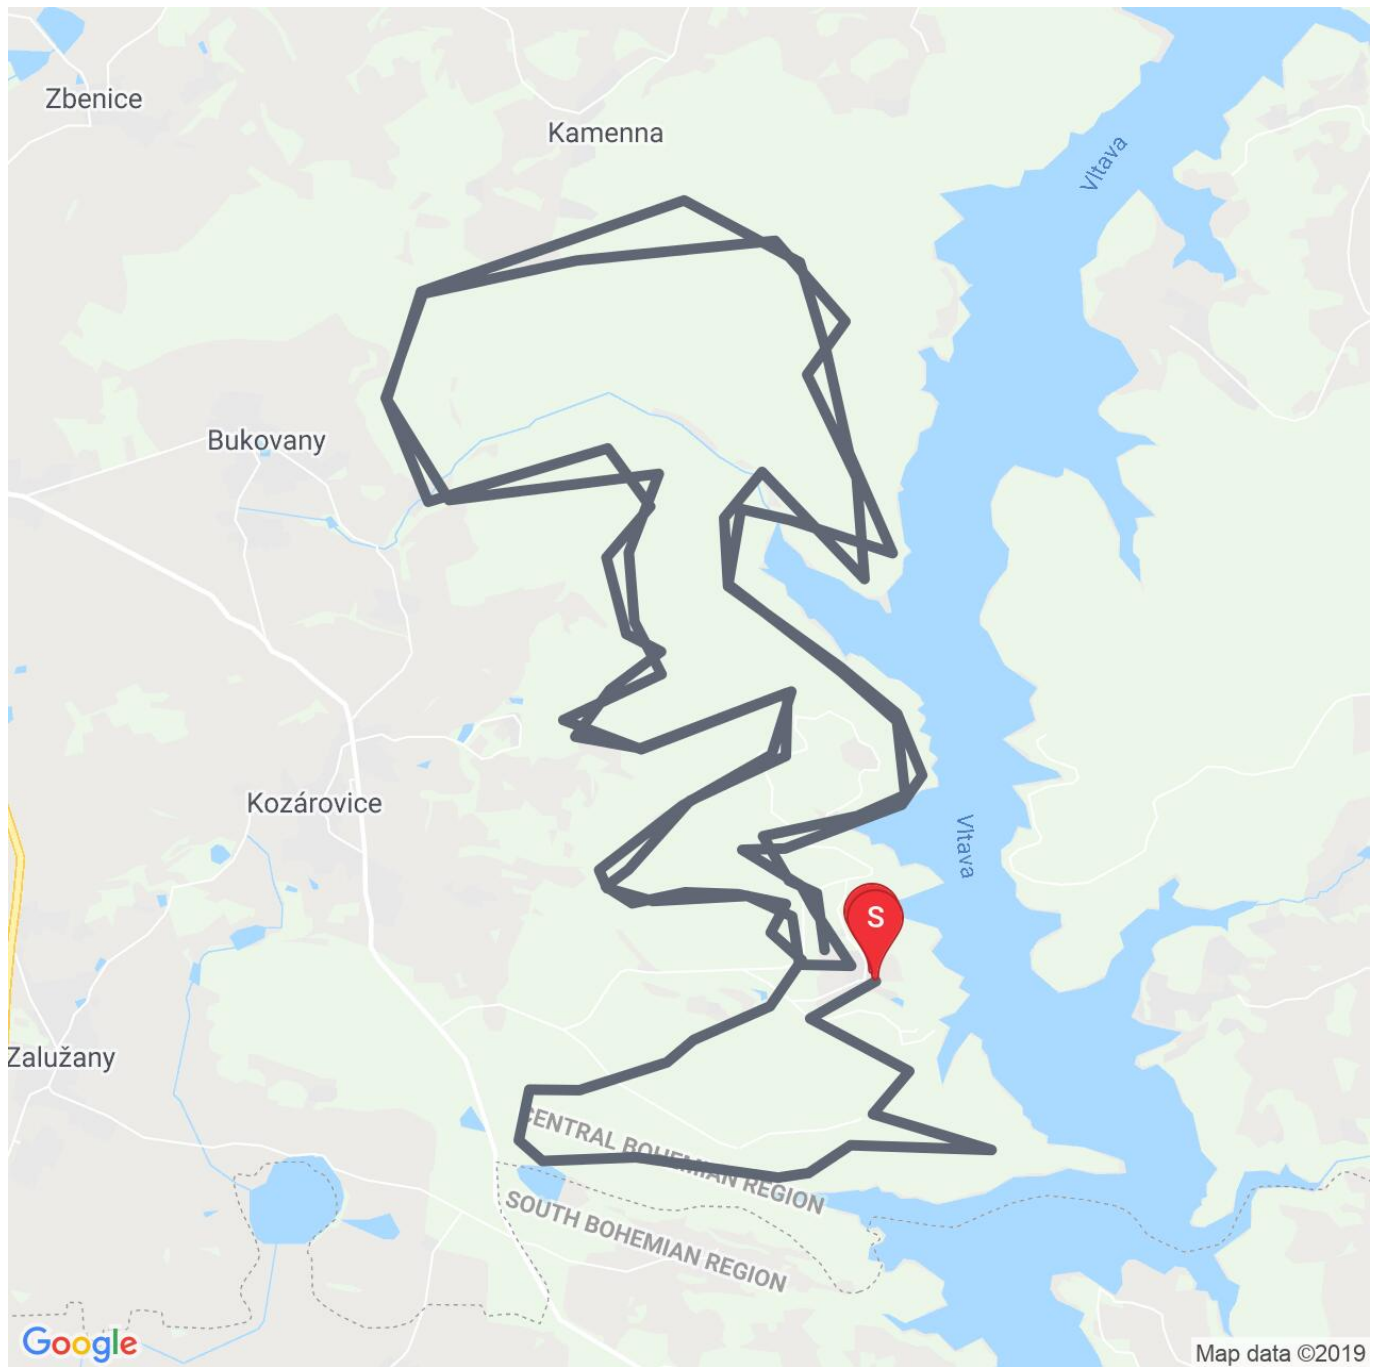

Kolo pro život - Orlik

Beschreibung der Route

@

@

Ausflugsziele	Mittelböhmen
	56 km 4 Stunden
Route	
Belag	
Art der Aktivität	Mountainbikes

Drehorte in der Umgebung

- **Kam s tělem?:** , GPS: 49.503333,14.180833